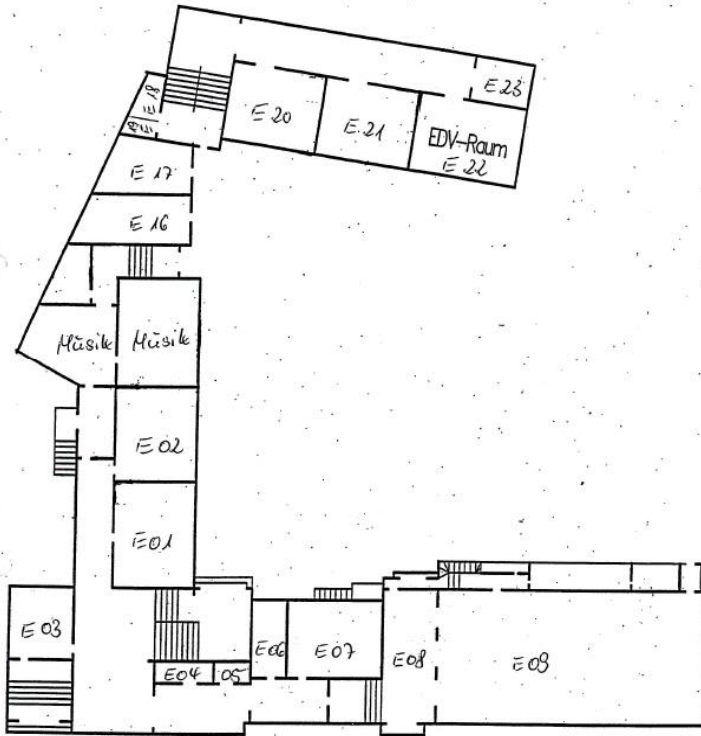

Di/Mi/Do

13.10 – 13.25 Uhr: Mittagspause
13.25 – 14.10 Uhr: 7. Stunde
14.15 – 15.00 Uhr: 8. Stunde

SCHULE OHNE RASSISMUS
SCHULE MIT COURAGE

Raumpläne

SCHULE OHNE RASSISMUS
 SCHULE MIT COURAGE

ERDGESCHOSS

1. OBERGESCHOSS