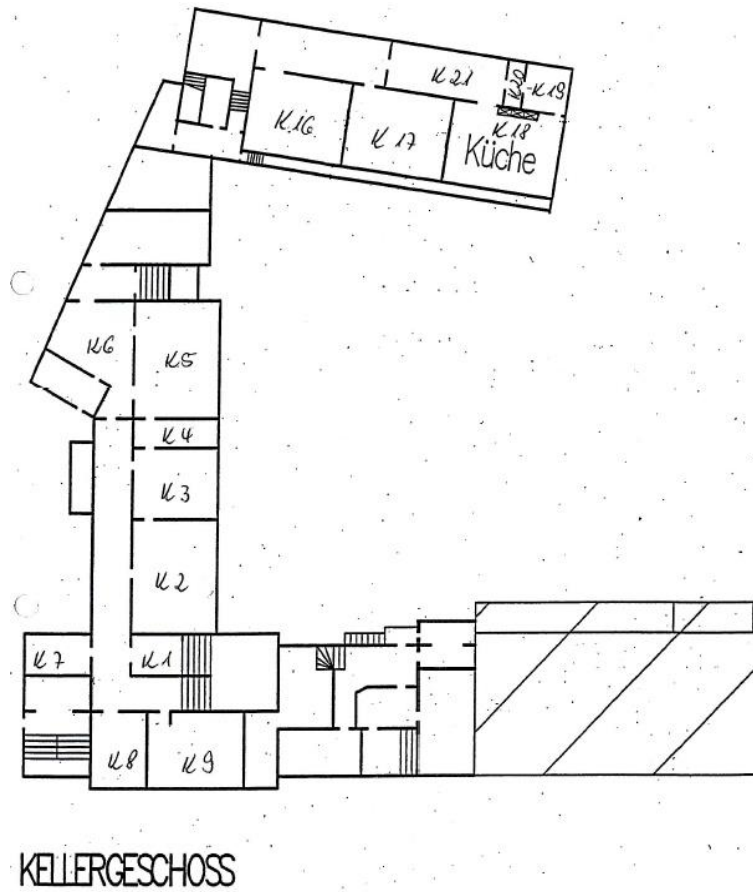

Di/Mi/Do

13.10 – 13.25 Uhr: Mittagspause
13.25 – 14.10 Uhr: 7. Stunde
14.15 – 15.00 Uhr: 8. Stunde

SCHULE OHNE RASSISMUS
SCHULE MIT COURAGE

Raumpläne

SCHULE OHNE RASSISMUS
 SCHULE MIT COURAGE

ERDGESCHOSS

1. OBERGESCHOSS